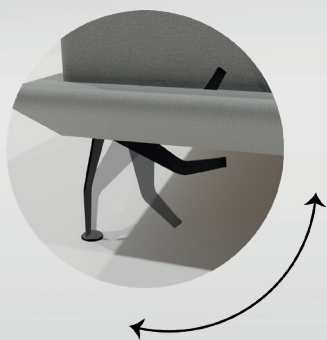

www.elemo.hu

elemo
Signature
5912 Dream

Az Elemo franciaágy minden részlete a kényelmedet szolgálja

Az Elemo franciaágyunk erős acélváza garantálja az ágy stabilitását és tartósságát, míg a 160 cm széles matrac tökéletes támaszt biztosít éjszakánként. A háromféle lécszítés lehetővé teszi, hogy a matrac kényelmi szintje tökéletesen megfeleljen az egyéni pihenési igényeidnek.

Kivételes Komfort minden Zónában:

A zsákrugós szerkezet, a 3 zónás kialakítás, a többkomfortos rétegek, a kétoldalas használat, a kiváló szellőzés, valamint a kifinomult és elegáns megjelenés mind egyértelműen a matrac minőségét emelik - mindezt versenyképes áron.

A lapos korongtalpon fekvő 8 fém láb az ágytestbe felhajtható.

Légies Kényelem

A 56 cm magas fekvőfelület és a légies kialakítás tökéletes kombinációja azok számára, akik számára fontos a pihenés minősége és a szoba esztétikája.

A finoman tagolt, íves varrásokkal díszített matrac és fejtég egyedülálló eleganciát kölcsönöz, miközben a vékony, puha ágytest garantálja a kényelmet.

Egészséges Pihenés Minden Éjjel

Az Elemo matrac három innovatív rétege minden éjszakát kényelmes és pihentető élménnyé varázsol.