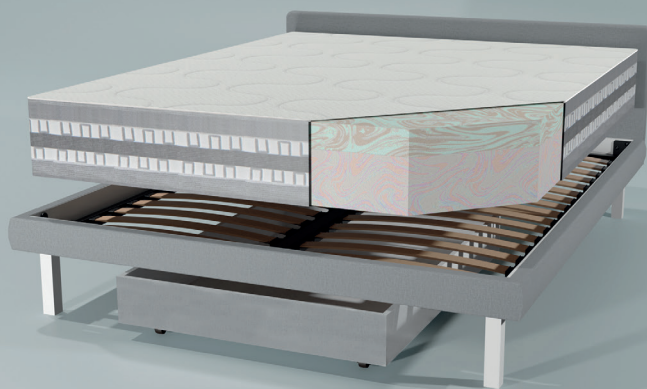

## elemo Basic 5053 Ease

- Fém ágykeret örök garanciával
- Extra magas fekvőfelület
- 5 zónás komfort habmatrac
- 3 zónás farugós alátámasztás

[www.elemo.hu](http://www.elemo.hu)

## **„Minden részlete a kényelmedet szolgálja”**

A 160 cm széles matrac alatt egy a farugókat magában foglaló masszív acélváz található. A farugókat háromféle kiosztással kínáljuk, melyekhez különböző súlyhatárok tartoznak.

## **„Kivételes Komfort minden Zónában”**

Az elemo Ease ágyunkhoz 25 cm vastag, **5 zónás** habmatrac tartozik, mely tökéletesen illeszkedik az ágytesthez.

matrac felépítés

- 8cm - hideghab
- 17cm - komforthab