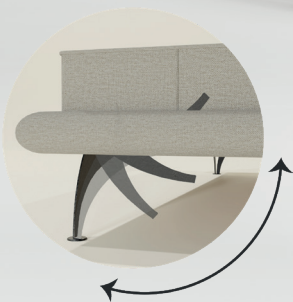

elemo *Signature*
5911 Retreat

- Fém ágykeret örök garanciával
- Extra magas fekvőfelület
- 5 zónás komfort habmatrac
- 3 zónás farugós alátámasztás
- hatalmas szövetválaszték

www.elemo.hu

elemo
Signature
5911 Retreat

Az Elemo franciaágy minden részlete a kényelmedet szolgálja

Az Elemo franciaágyunk erős acélváza garantálja az ágy stabilitását és tartósságát, míg a 160 cm széles matrac tökéletes támaszt biztosít éjszakánként. A háromféle lécszítés lehetővé teszi, hogy a matrac kényelmi szintje tökéletesen megfeleljen az egyéni pihenési igényeidnek.

Kivételes Komfort minden Zónában:

A zsákrugós szerkezet, a 3 zónás kialakítás, a többkomfortos rétegek, a kétoldalas használat, a kiváló szellőzés, valamint a kifinomult és elegáns megjelenés mind egyértelműen a matrac minőségét emelik - mindezt versenyképes áron.

A finoman tagolt, íves varrásokkal díszített matrac és fejtég egyedülálló eleganciát kölcsönöz, miközben a vékony, puha ágytest garantálja a kényelmet.

Egészséges Pihenés Minden Éjjel

Az Elemo matrac három innovatív rétege minden éjszakát kényelmes és pihentető élménnyé varázsol.