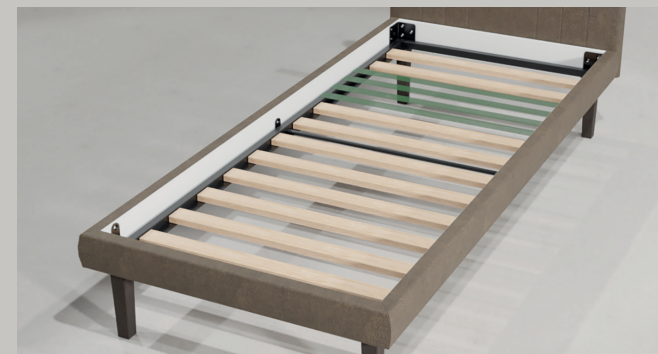

elemo start

5061

Simple

5065

Ritmus

- Fém ágykeret örök garanciával
- Extra magas fekvőfelület
- Egyedi matrackínálat
- Több alátámasztási lehetőség
- Szövetválaszték

www.elemo.hu

elemo Start

„Minden részlet a kényelmedet szolgálja”

A Start bútorcsalád három szélességben is elérhető (90 - 110 cm-es, egyszemélyes, és 140 cm-es

kétszemélyes változatban), így könnyedén megtalálhatod a számodra legmegfelelőbbet, legyen szó kisebb helyiségről vagy tágas hálószobáról.

Simple

Simple 90

Simple 110

Ritmus

Ritmus 140

„Gondos részletek”

Bőséges matrackínálatunkban könnyedén megtalálhatod a számodra ideális hab- vagy táskarugós matracot, hogy a heverőd teljesen személyre szabott legyen.

„Testreszabott kényelem minden részletben!”

A heverőhöz stílusos hátfal is választható, hogy teljes mértékben az Ön igényeihez igazodjon.

„Alvásélmény kompromisszumok nélkül.”

Rugalmasan választhatsz különböző ágykeretek közül, hogy a fekvőfelület a te komfortodhoz igazodjon.